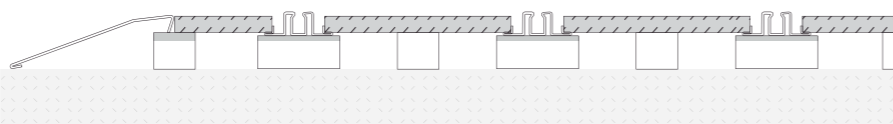

El sistema de movimiento de **Eun Mobile** se basa en unos raíles integrados y nivelados en el mismo suelo, en los que los módulos de almacenamiento son guiados sobre los mismos.

^
Rail implantation
Implantación del sistema de raíles
Système de rails

Eun Mobile: pour des espaces avec des charges moyennes et importantes

Le système de mouvement d'**Eun Mobile** est basé sur des rails intégrés et nivelés au sol, sur lesquels sont guidés les modules de stockage.

Eun Mobile Office: for light weight

The **Eun Mobile Office** anchoring system requires a simpler installation: no fixing is necessary to the floor or walls (an integral anti-tilt system operates between rail and mobile units). The system can be easily extended, reduced or relocated with minimum amount of disruption.

<
Rail structure
Estructura base del rail
Structure de base du rail

Eun Mobile Office para espacios de cargas ligeras

El sistema de anclaje de **Eun Mobile Office** requiere una instalación más sencilla gracias a la implantación directa de los raíles en el suelo.