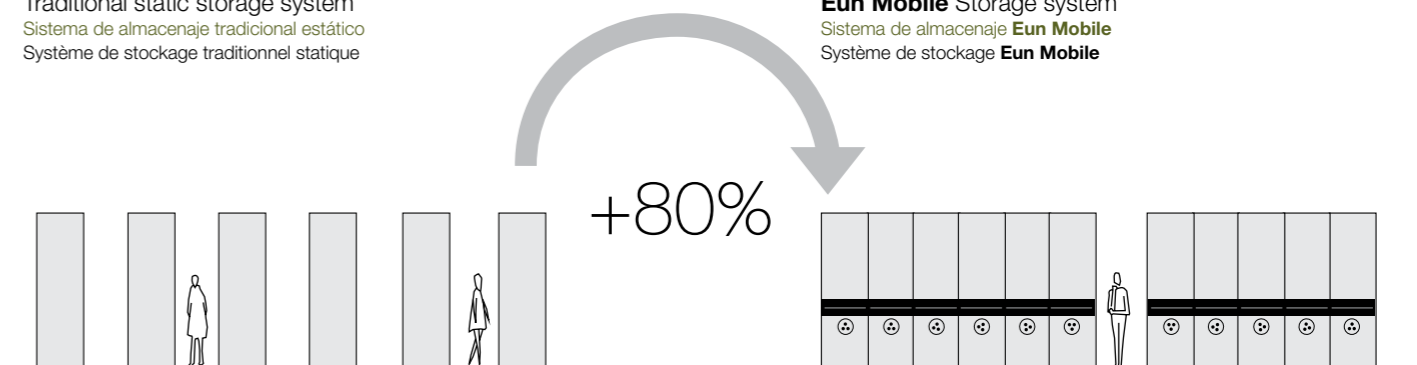

Cette solution permet de créer à l'instant des couloirs d'accès au produit, afin d'optimiser l'espace disponible par rapport aux systèmes statiques traditionnels.

Eun Mobile a été conçu pour fournir une solution aux systèmes de classement ou à la marchandise stockée, ainsi qu'aux établissements et points de vente dans leur espace d'exposition.

Eun Mobile amplía el espacio de almacenamiento con respecto a los sistemas estáticos tradicionales.

Eun Mobile permet d'agrandir l'espace de stockage par rapport aux systèmes statiques traditionnels.

Traditional static storage system
Sistema de almacenaje tradicional estático
Système de stockage traditionnel statique

Eun Mobile Storage system
Sistema de almacenaje **Eun Mobile**
Système de stockage **Eun Mobile**

Installation in flooring

Implantación en suelos
Implantation au sol

Eun Mobile: for large dimensions and medium / heavy weight

The movement system is based on rails levelled into the floor, over which the storage bays are guided along the same.

^
Rail structure
Estructura base del rail
Structure de base du rail

Eun Mobile: para espacios de medias y grandes cargas